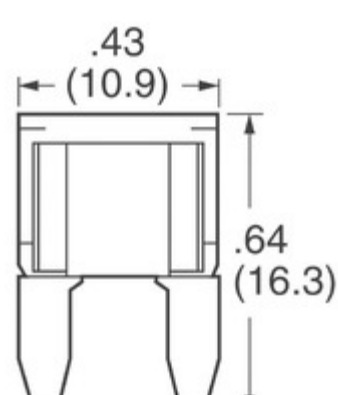

## 0297025.WXUL

Obrázky jsou pouze orientační.  
Podrobné informace o produktu naleznete v části Technické údaje produktu.

Koupit 0297025.WXUL s důvěrou od Component-World.HK, 1 rok záruka

Expertise Applied | Answers Delivered

Part Number: [0297025.WXUL](#)

Výrobce [Hamlin / Littelfuse](#)

Popis FUSE AUTO 25A 32VDC BLADE MINI

Datový list: [0297 MINI® Blade Series](#)

RoHS Status: Bez olova / V souladu RoHS

Ship From: Hong Kong

Shipment Way: DHL/Fedex/TNT/UPS/EMS

### PARAMETR PRODUKTU

Part Number	0297025.WXUL	Výrobce	<a href="#">Hamlin / Littelfuse</a>
Popis	FUSE AUTO 25A 32VDC BLADE MINI	Stav volného vedení / RoHS	Bez olova / V souladu RoHS
Dostupné množství	211446 pcs	Datový list	<a href="#">0297 MINI® Blade Series</a>
Kategorie	<a href="#">Ochrana obvodu</a>	Napítí - DC	32V
Velikost / Rozměry	0.429" L x 0.150" W x 0.346" H (10.90mm x 3.80mm x 8.80mm)	Série	MINI® 297
Doba odezvy	Fast	Obal	Bulk
Paket / krabice	Blade, Miniature	Ostatní jména	0297025WXUL 297025.WXUL 297025WXUL
Provozní teplota	-40°C ~ 125°C	Typ montáže	Holder
Úroveň citlivosti na vlhkost (MSL)	1 (Unlimited)	Roztavení	625
Stav volného vedení / RoHS	Lead free / RoHS Compliant	Typ pojistky	Automotive
DC Cold Resistance	0.00236 Ohms	Jmenovitá hodnota proudu	25A
Barva	Clear	Vypínací schopnost @ jmenovité napětí	1KA
schválení	SAE, UL		